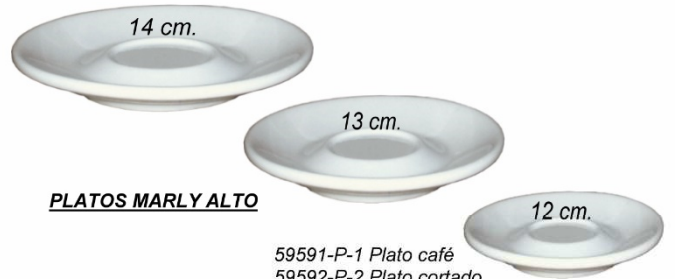

PLATOS MARLY ALTO

59591-P-1 Plato café
59592-P-2 Plato cortado
59593-P-3 Plato café c/leche