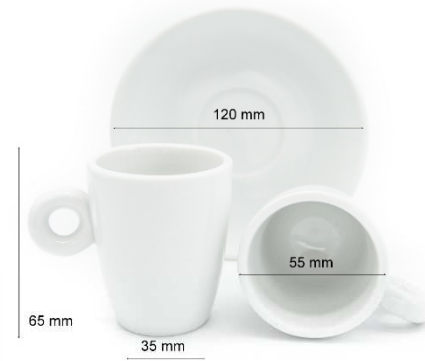

## APILABLE

- 59591 Taza café c/plato 70 ml.
- 59592 Taza cortado c/plato 130 ml.
- 59593 Taza café con leche c/p 225 ml.

TAZA APILABLE CAFÉ ESPRESSO C/ PLATO capacidad en taza 75 ml

DEPORSIL PORCELANA Ref. 59591

TAZA APILABLE CAFÉ CORTADO C/ PLATO capacidad en taza 130 ml

DEPORSIL PORCELANA Ref. 59592

TAZA APILABLE CAFÉ CON LECHE C/ PLATO capacidad en taza 225 ml

DEPORSIL PORCELANA Ref. 59593

# TAZAS PORCELANA MODELO ASA REDONDA

capacidad en taza 95 ml

DEPORSIL PORCELANA Ref. 12840-P

## **ASA REDONDA**

12840-P Taza café c/plato 95 ml.  
12840-M Taza cortado c/plato 130 ml.  
12840-G Taza café con leche c/p 225 ml.

capacidad en taza 130 ml

DEPORSIL PORCELANA Ref. 12840-M

capacidad en taza 225 ml