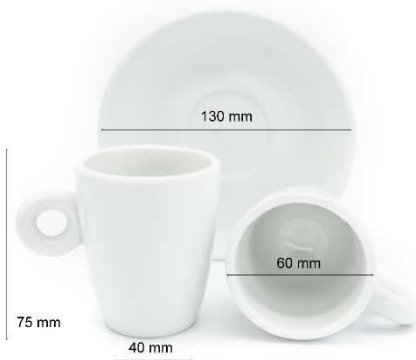

TAZA APILABLE CAFÉ CORTADO C/ PLATO capacidad en taza 130 ml

DEPORSIL PORCELANA Ref. 59592

TAZA APILABLE CAFÉ CON LECHE C/ PLATO capacidad en taza 225 ml

DEPORSIL PORCELANA Ref. 59593

# TAZAS PORCELANA MODELO ASA REDONDA

capacidad en taza 95 ml

DEPORSIL PORCELANA Ref. 12840-P

## **ASA REDONDA**

12840-P Taza café c/plato 95 ml.  
12840-M Taza cortado c/plato 130 ml.  
12840-G Taza café con leche c/p 225 ml.

capacidad en taza 130 ml

DEPORSIL PORCELANA Ref. 12840-M

capacidad en taza 225 ml